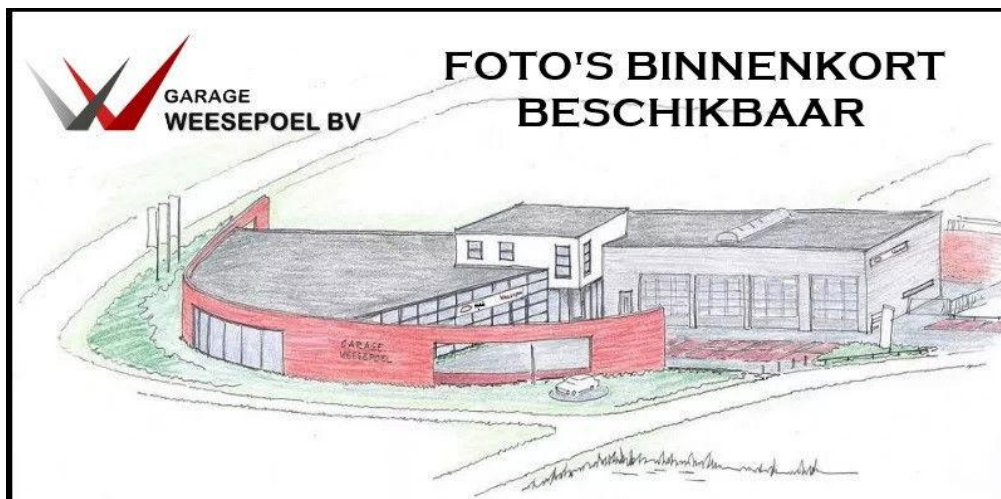

tel: 31502059999

email: info@garage-weesepoel.nl

www: garage-weesepoel.nl

Kia Sportage

1.6 T-GDI 177PK GT-Line First Edition - Navigatie - Camera -
Lederen bekleding - 19 inch LM velgen - Trekhaak - 12
maanden garantie - Trekgewicht 1.900 KG.

€ 17.950

Over de Kia Sportage

Kenteken	JB-103-D	Kilometerstand	111.584 km 
Bouwjaar	2016	Kleur	zwart
Interieurkleur	Zwart	Bekleding	Leder
Transmissie	Handgeschakeld	Brandstof	Benzine
Carrosserievorm	SUV	Aantal deuren	5
Aantal zitplaatsen	5	APK geldig tot	08 februari 2025
Bovag garantie	12	Onderhoudsboekje	ja